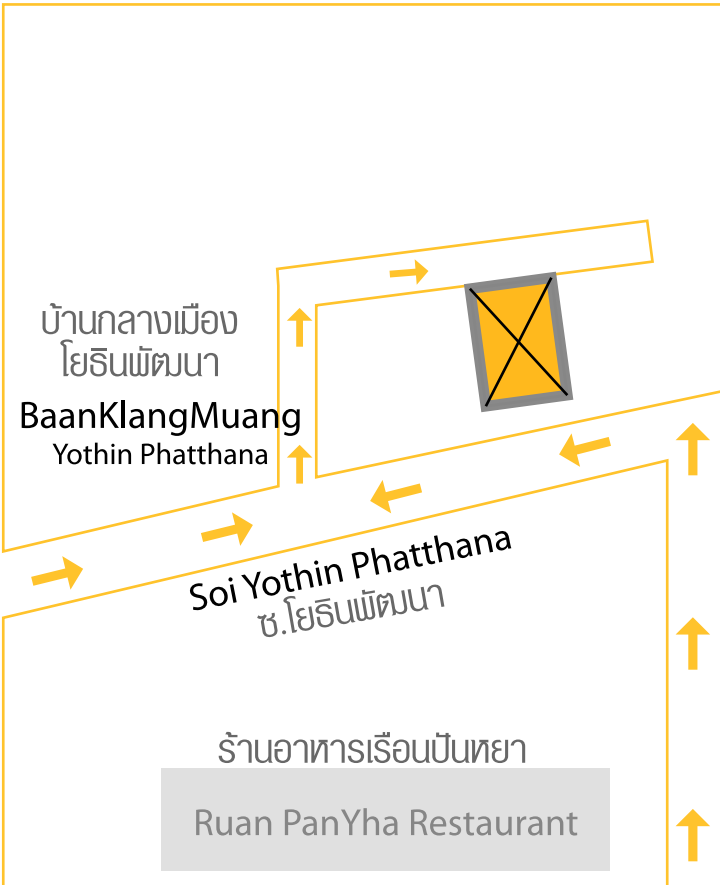

Nak niwat Rd.(Lat Phrao71)
ถ.นาคนิวาส(ลาดพร้าว71)

Nak niwat soi 16
ถนนนิวาส ซ. 16

TWINS
ACCESS
LIMITED PARTNERSHIP

55/185 BaanKlangMuang
Soi Yothin Phatthana
Praditmanootham Rd. Lat Phrao
Bangkok 10230 Thailand

โฮมโปร
Home Pro

เทสโก้ โลตัส
Tesco Lotus

Soi Sahakorn 1
ซ.สหกรณ์ 1

ChalongRat Expy(Toll road)

Ram Inthra-At Narong Expy (Toll road)

ไป ถ.เกษตร-นวมินทร์

ทางด่วนฉลองรัตน(เลียบทางด่วน रामอินทรา-อาจณรงค์)

CDC
(Crystal Design Center)